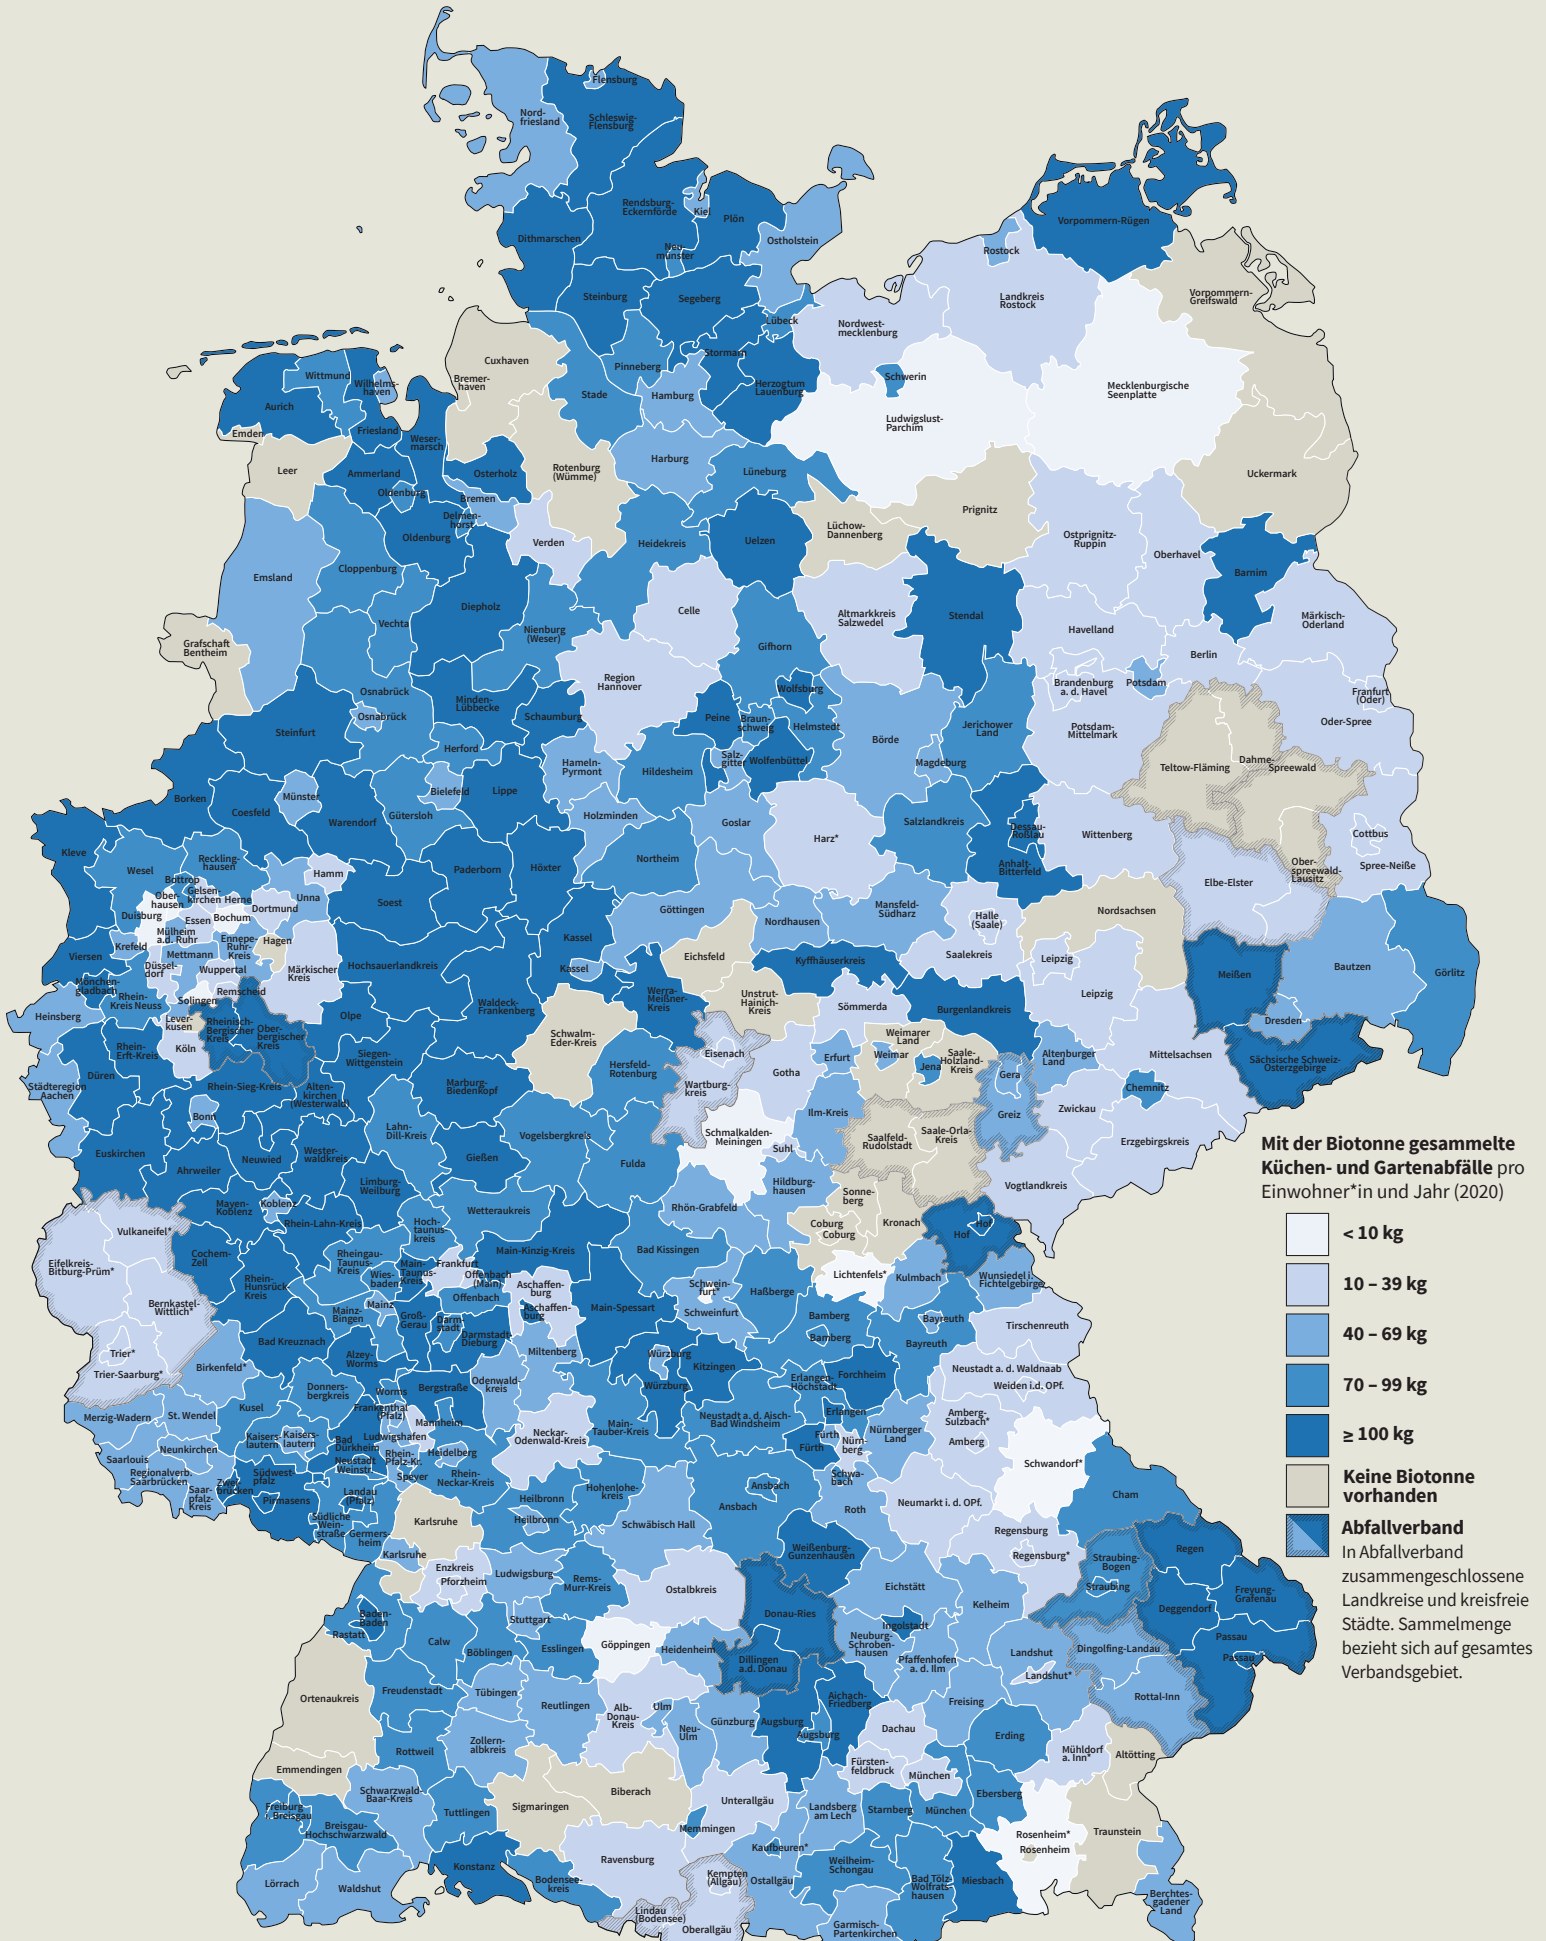

# Getrennt gesammelte Bioabfälle: Biotonne

Mit der Biotonne gesammelte  
Küchen- und Gartenabfälle pro  
Einwohner\*in und Jahr (2020)

- < 10 kg
- 10 – 39 kg
- 40 – 69 kg
- 70 – 99 kg
- ≥ 100 kg
- Keine Biotonne vorhanden
- Abfallverband  
In Abfallverband  
zusammengeschlossene  
Landkreise und kreisfreie  
Städte. Sammelmenge  
bezieht sich auf gesamtes  
Verbandsgebiet.

**Anmerkungen:** Für das Saarland liegen keine kreis-spezifischen Daten vor. Es werden daher die Durchschnittswerte für das Bundesland angegeben.  
\* Die mit Fußnote markierten Kreise bieten keine Biotonne an; die über das Bringssystem gesammelten Abfälle werden dort jedoch statistisch als Biotonnen-Abfälle erfasst.