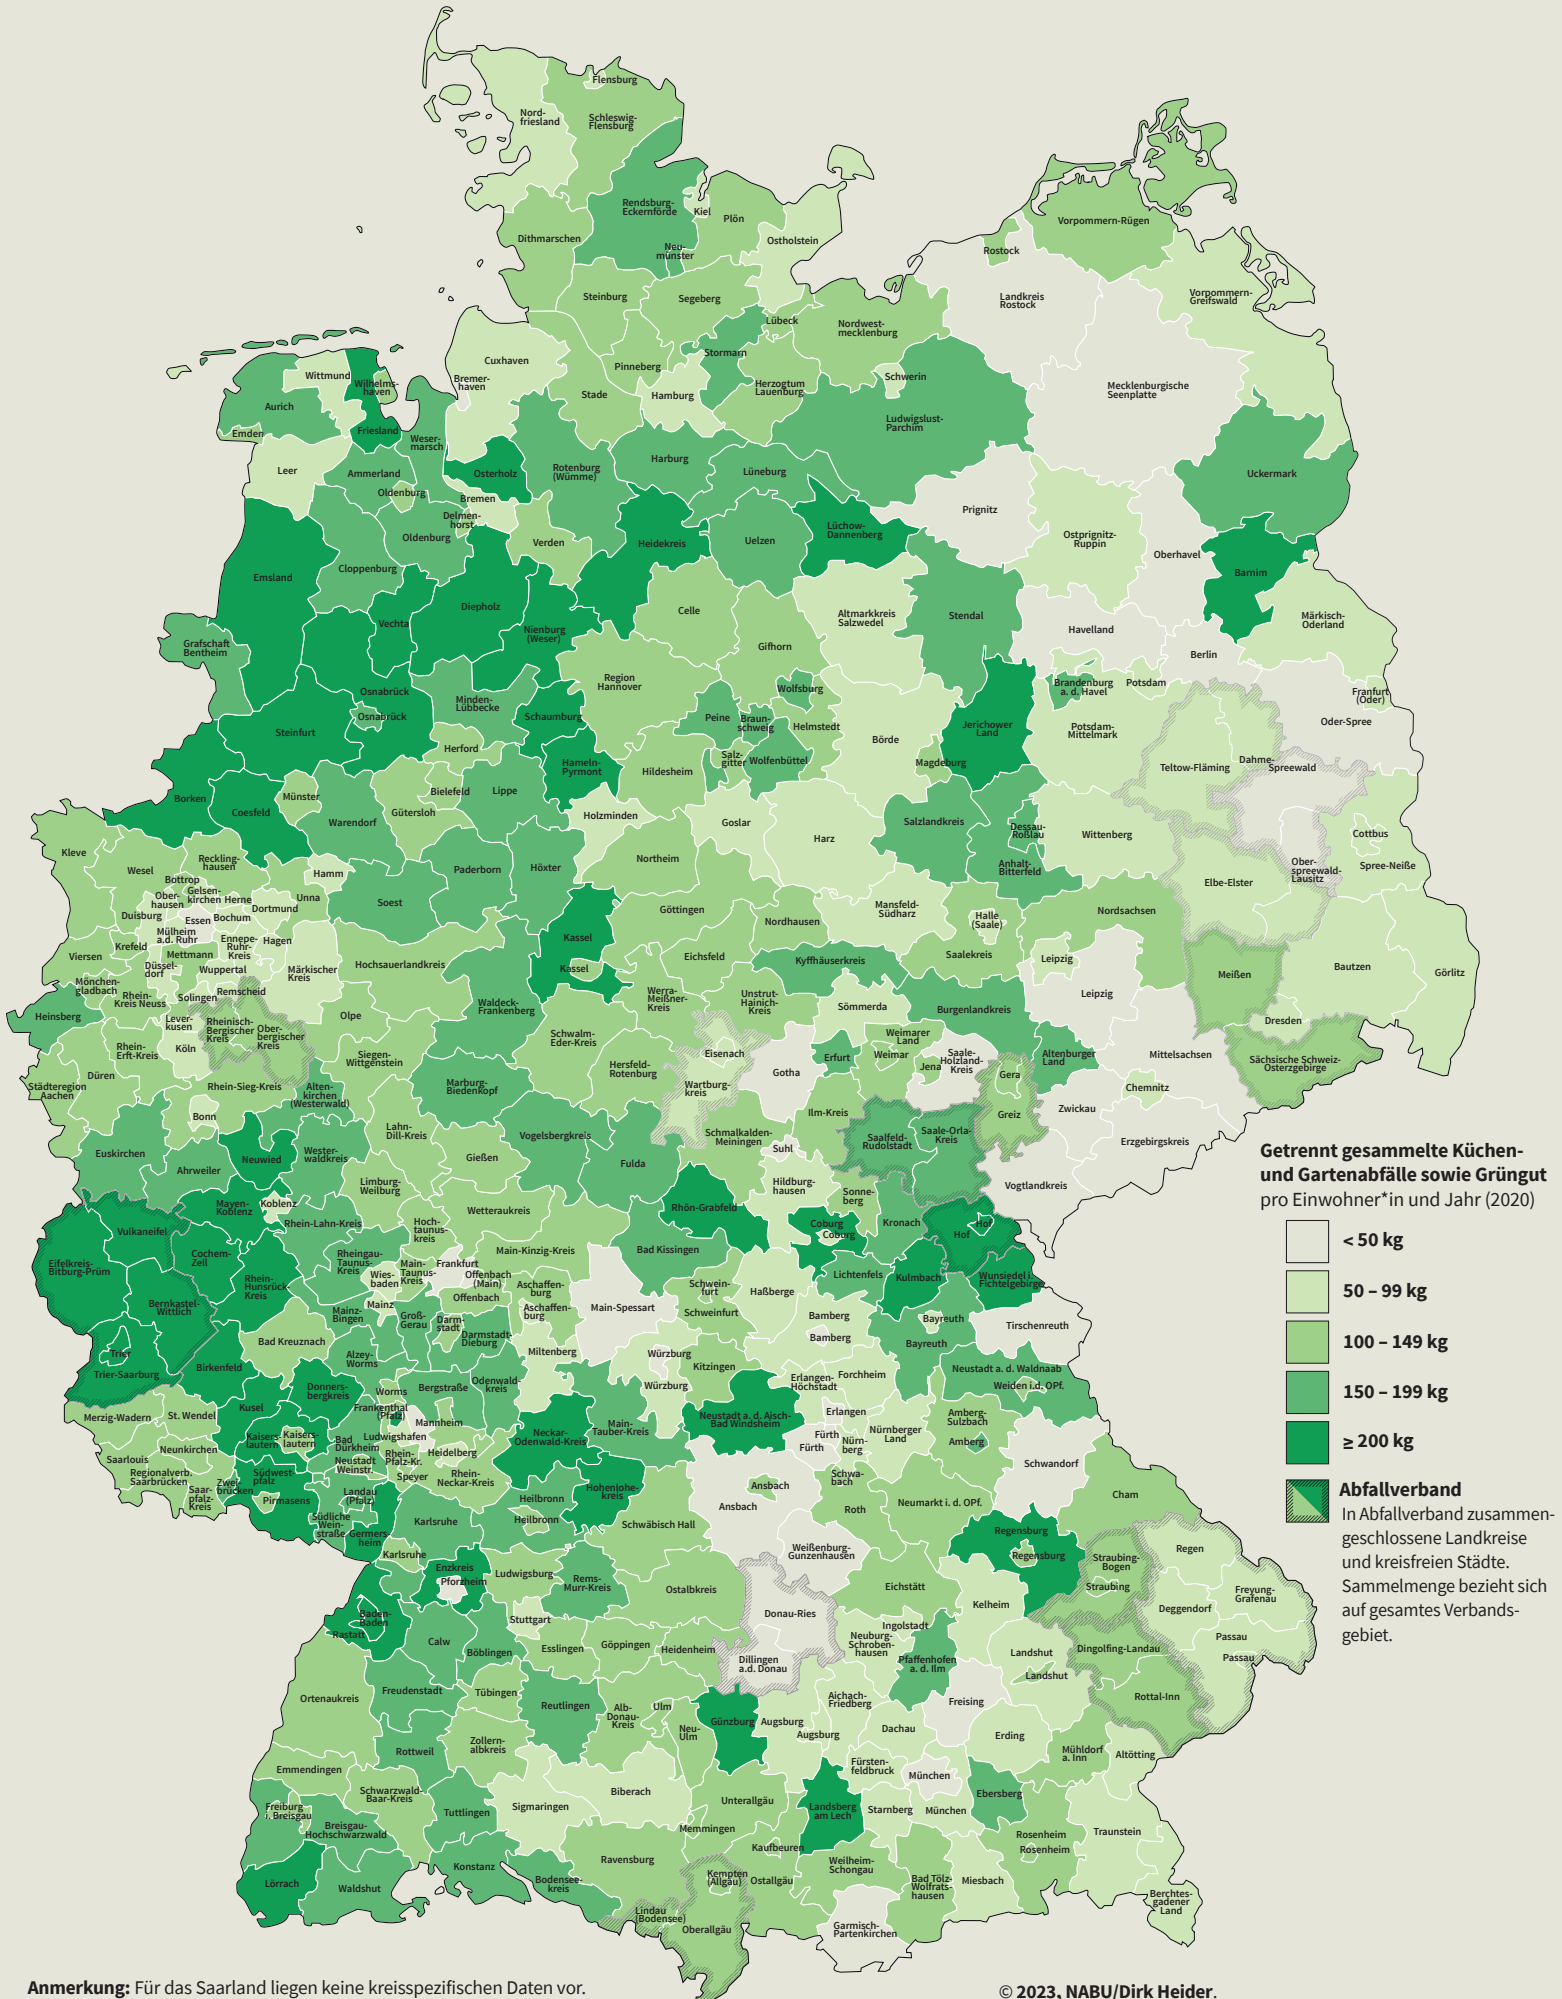

Getrennt gesammelte Bioabfälle: Biotonne & Grüngutsammlung

Anmerkung: Für das Saarland liegen keine kreis spezifischen Daten vor. Es werden daher die Durchschnittswerte für das Bundesland angegeben.